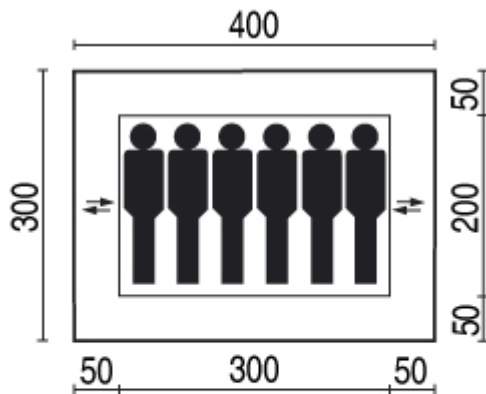

	<p><u>Talkie-walkie Nombre 5/6</u> <u>1 en perte.</u></p> <p>PMR 8 canaux avec 38 CTSS Scan CTCSS et scan canaux Puissance en sortie 500mW Activation à la voix (VOX) Prise micro/ haut-parleur Fonction mémoire Autonomie de 21 heures Vendu par paire avec chargeur unique Livré avec adaptateur secteur, 2 kits piétons et batteries rechargeables. Disponible en couleur carbone/orange Conditionné sous blister Talkie-Walkie extra-plat Portée nominale: 3 à 5 Kms Chargeur collectif Année 2007-2008</p>
	<p><u>Tente Quechua 6 Places.</u></p>  <p>Année 2007-2008</p>

Mode d'emploi en français

Spécifications techniques:

Grossissement utile maximum: 255x
Magnitude stellaire limite: 12.5
Résolution (en secondes d'arc): 1.17
Clarté: 289x
Champ de vision (en degrés): 1°
Champ de vision à 1000 m: 17.5m
Longueur du tube optique: 343m
Poids du télescope: 5 kg
Poids du trépied: 4.5 kg
Poids total: 9.5 kg